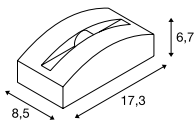

Maattekening